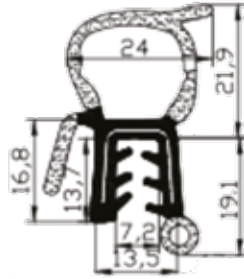

Product Code **126 - 210**

Renk **Siyah**

Color **Black**

Malzeme **EPDM**

Material **EPDM**

Ambalaj **50 mt**

Packing (MT.) **50 mt**

Ürün kodu **126 - 211**