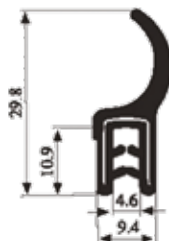

Product Code **126 - 212**

Renk **Siyah**

Color **Black**

Malzeme **PVD / EPDM**

Material **PVC / EPDM**

Ambalaj **100 mt**

Packing (MT.) **100 mt**

Ürün kodu **126 - 213**

Product Code **126 - 213**

Renk **Siyah**

Color **Black**

Malzeme **EPDM**

Material **EPDM**

Ambalaj **50 mt**

Packing (MT.) **50 mt**