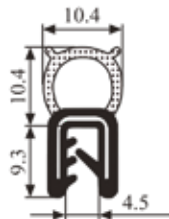

Ürün kodu	126 - 209	Product Code	125 - 209
Renk	Siyah	Color	Black
Malzeme	EPDM	Material	EPDM
Ambalaj	100 mt	Packing (MT.)	100 mt