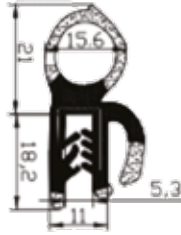

## BAGAJ PROFİLLERİ REAR-LID PROFILES

Ürün kodu	<b>126 - 206</b>	Product Code	<b>125 - 206</b>
Renk	<b>Siyah - Kırmızı</b>	Color	<b>Black - Red</b>
Malzeme	<b>PVC - EPDM</b>	Material	<b>PVC - EPDM</b>
Ambalaj	<b>50 mt</b>	Packing (MT.)	<b>50 mt</b>