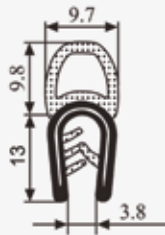

Product Code **126 - 211**

Renk **Siyah**

Color **Black**

Malzeme **EPDM**

Material **EPDM**

Ambalaj **50 mt**

Packing (MT.) **50 mt**

Ürün kodu **126 - 212**

Product Code **126 - 212**

Renk **Siyah**

Color **Black**

Malzeme **PVD / EPDM**

Material **PVC / EPDM**

Ambalaj **100 mt**

Packing (MT.) **100 mt**

Ürün kodu **126 - 213**