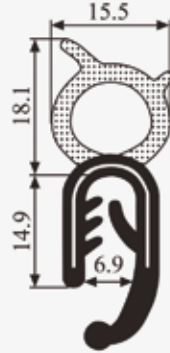

Ürün kodu **126 - 210**

Product Code **126 - 210**

Renk **Siyah**

Color **Black**

Malzeme **EPDM**

Material **EPDM**

Ambalaj **50 mt**

Packing (MT.) **50 mt**