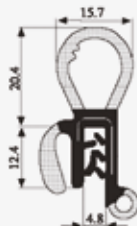

Ürün kodu **126 - 205**

Product Code **126 - 205**

Renk **Siyah**

Color **Black**

Malzeme **EPDM**

Material **EPDM**

Ambalaj **50 mt**

Packing (MT.) **50 mt**