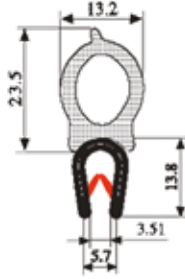

Ürün kodu **126 - 201**

Product Code **126 - 201**

Renk **Siyah - Kırmızı**

Color **Black - Red**

Malzeme **PVC - EPDM**

Material **PVC - EPDM**

Ambalaj **50 mt**

Packing (MT.) **50 mt**