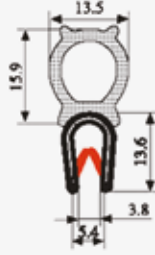

## BAGAJ PROFİLLERİ REAR-LID PROFILES

Ürün kodu	<b>126 - 206</b>	Product Code	<b>125 - 206</b>
Renk	<b>Siyah - Kırmızı</b>	Color	<b>Black - Red</b>
Malzeme	<b>PVC - EPDM</b>	Material	<b>PVC - EPDM</b>
Ambalaj	<b>50 mt</b>	Packing (MT.)	<b>50 mt</b>