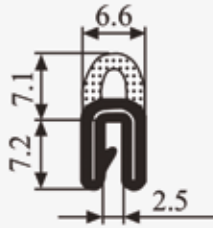

Ürün kodu	126 - 208	Product Code	125 - 208
Renk	Siyah	Color	Black
Malzeme	PVC / EPDM	Material	PVC / EPDM
Ambalaj	100 mt	Packing (MT.)	100 mt