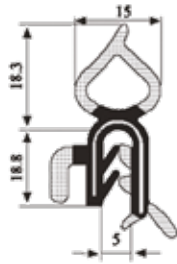

Ürün kodu **126 - 203**

Product Code **126 - 203**

Renk **Siyah**

Color **Black**

Malzeme **PVC - EPDM**

Material **PVC - EPDM**

Ambalaj **50 mt**

Packing (MT.) **50 mt**