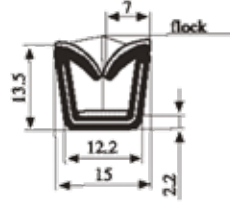

FLOKLU FİTİLLER

GLASS RUN

CHANNEL PROFILES

Ürün kodu **130 - 101**

Product Code **130 - 101**

Ambalaj **50 mt**

Packing (MT.) **50 mt**

Ürün kodu **130 - 102**

Product Code **130 - 102**

Malzeme **METAL - EPDM**

Material **METAL - EPDM**

Ambalaj **25 mt**

Packing (MT.) **25 mt**

Ürün kodu **130 - 103**

Product Code **130 - 103**

Malzeme **METAL - EPDM**