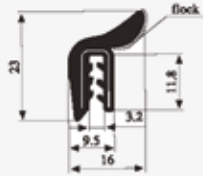

FLOKLU FİTİLLER

GLASS RUN

CHANNEL PROFILES

Ürün kodu **130 - 101**

Product Code **130 - 101**

Ambalaj **50 mt**

Packing (MT.) **50 mt**

Ürün kodu **130 - 102**

Product Code **130 - 102**

Malzeme **METAL - EPDM**

Material **METAL - EPDM**

Ambalaj **25 mt**

Packing (MT.) **25 mt**

Ürün kodu **130 - 103**

Product Code **130 - 103**

Malzeme **METAL - EPDM**