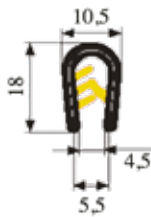

Ürün kodu **127 - 309**

Product Code **127 - 309**

Renk **Siyah - Sarı**

Color **Black - Yellow**

Malzeme **PVC**

Material **PVC**

Ambalaj **50 mt**

Packing (MT.) **50 mt**