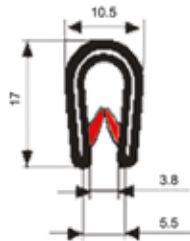

Ürün kodu **127 - 304**
Renk **Siyah**
Malzeme **PVC**
Ambalaj **50 mt**

Product Code **127 - 304**
Color **Black**
Material **PVC**
Packing (MT.) **50 mt**