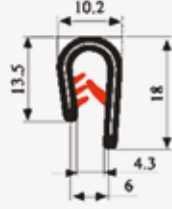

Ürün kodu **127 - 306**

Product Code **127 - 306**

Renk **Siyah**

Color **Black**

Malzeme **PVC**

Material **PVC**

Ambalaj **50 mt**

Packing (MT.) **50 mt**