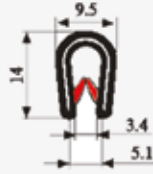

Ürün kodu **127 - 303**
Renk **Siyah**
Malzeme **PVC**
Ambalaj **50 mt**

Product Code **127 - 302**
Color **Black**
Material **PVC**
Packing (MT.) **50 mt**