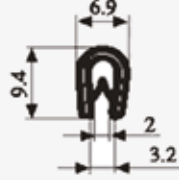

PVC PROFİLLER PVC PROFILES

Ürün kodu **127 - 301**
Renk **Siyah**
Malzeme **PVC**
Ambalaj **100 mt**

Product Code **127 - 301**
Color **Black**
Material **PVC**
Packing (MT.) **100 mt**