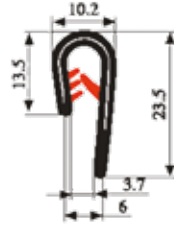

Ürün kodu **127 - 307**

Product Code **127 - 307**

Renk **Siyah**

Color **Black**

Malzeme **PVC**

Material **PVC**

Ambalaj **50 mt**

Packing (MT.) **50 mt**