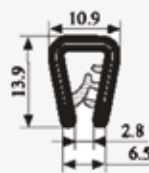

Ürün kodu **127 - 305**
Renk **Siyah**
Malzeme **PVC**
Ambalaj **50 mt**

Product Code **127 - 305**
Color **Black**
Material **PVC**
Packing (MT.) **50 mt**